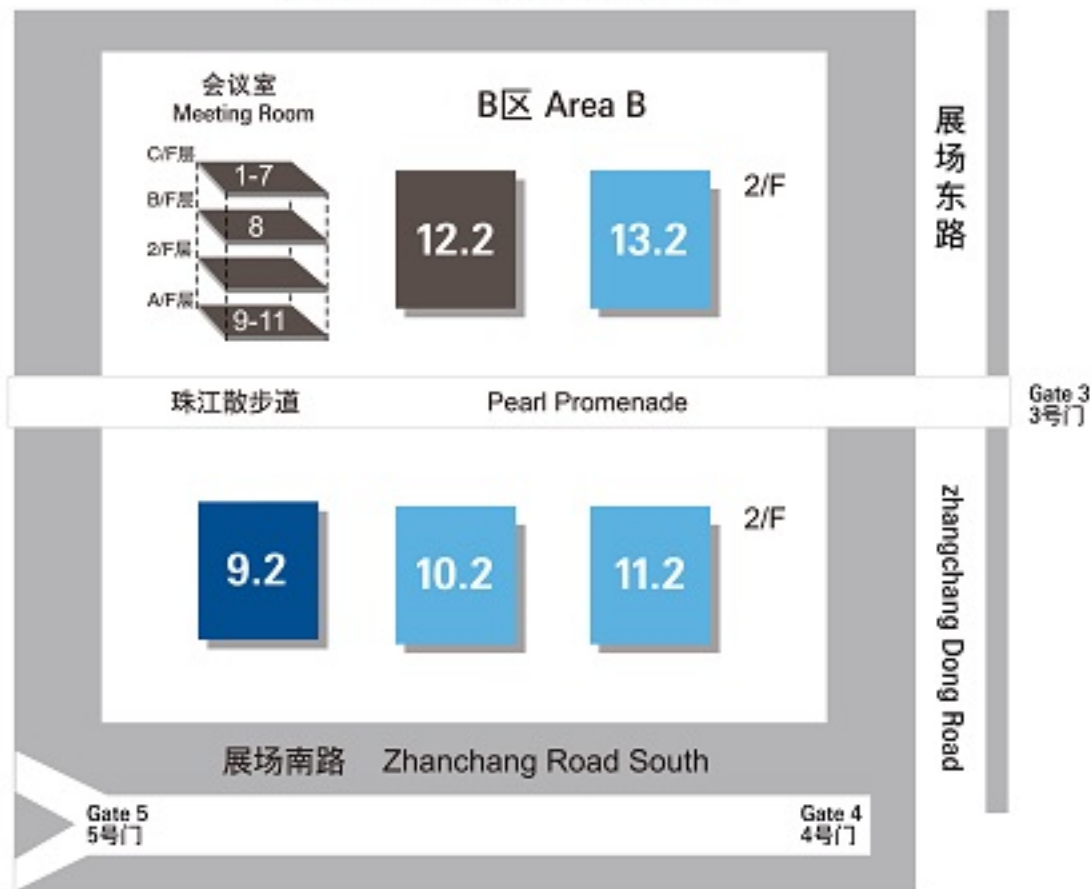

前往会议中心码头 To Ferry Port

阅江中路 Yuejiang Zhong Road

新港东路 Xingang Road East

地铁琶洲站A出口 Pazhou Station, Exit A