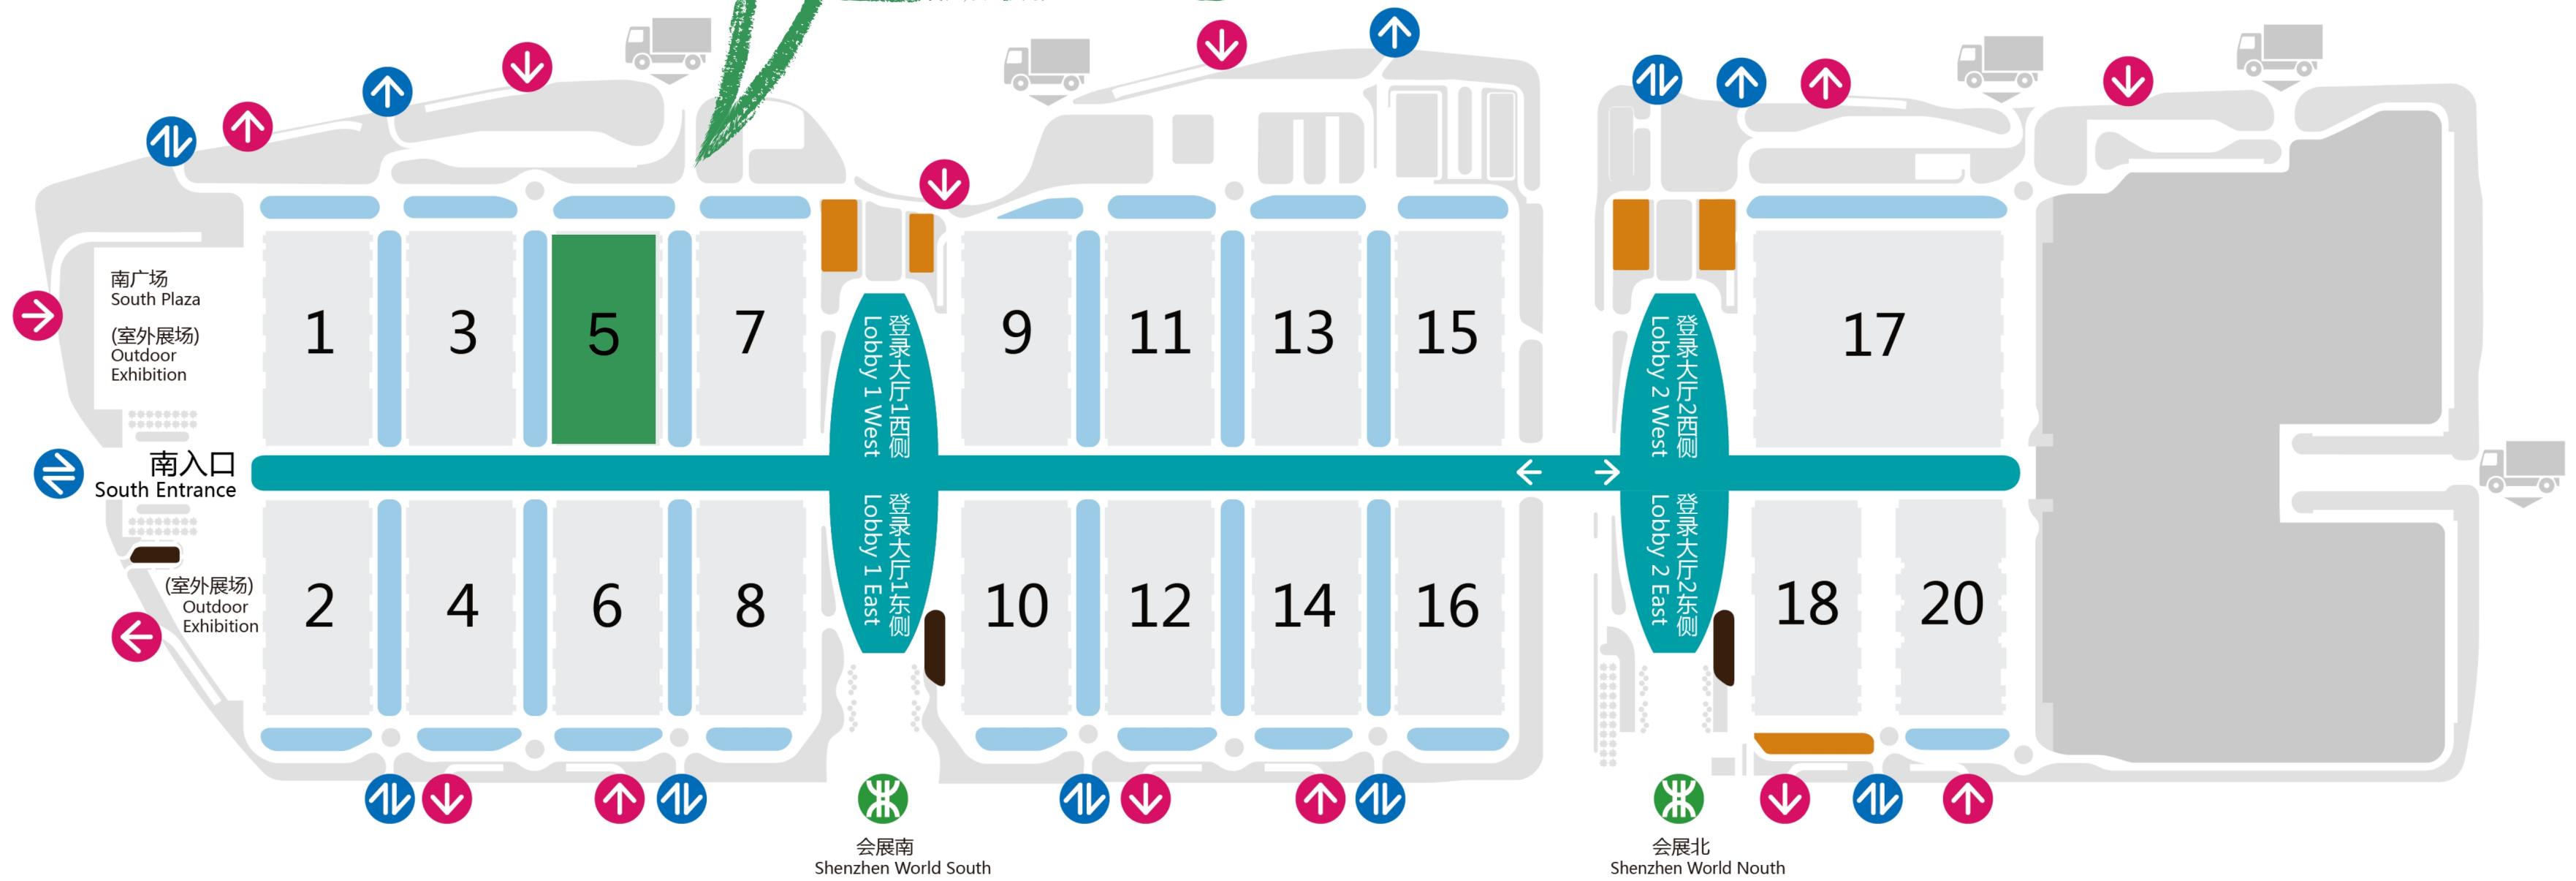

Shenzhen World  
Exhibition & Convention Center  
深圳国际会展中心

**formnext**

ASIA SHENZHEN

Shenzhen International Exhibition for 3D Printing,  
Additive Manufacturing and Advanced Forming Technologies  
深圳国际3D打印、增材制造及精密成型展览会

Groundlevel parking lot  
停车场位置分布图 (地面)

地面 车辆出入口  
Parking Entrance / Exit

地面 车辆出口  
Parking Exit

地下室 车辆出入口  
Underground Garage Entrance / Exit

出租车落客区  
TAXI

VIP 停车区  
VIP Parking

货车临时停车区  
Truck Temporary Parking

货车入口  
Truck Entrance

货车轮候区  
Truck Marshaling Yard

地铁站  
Metro Station